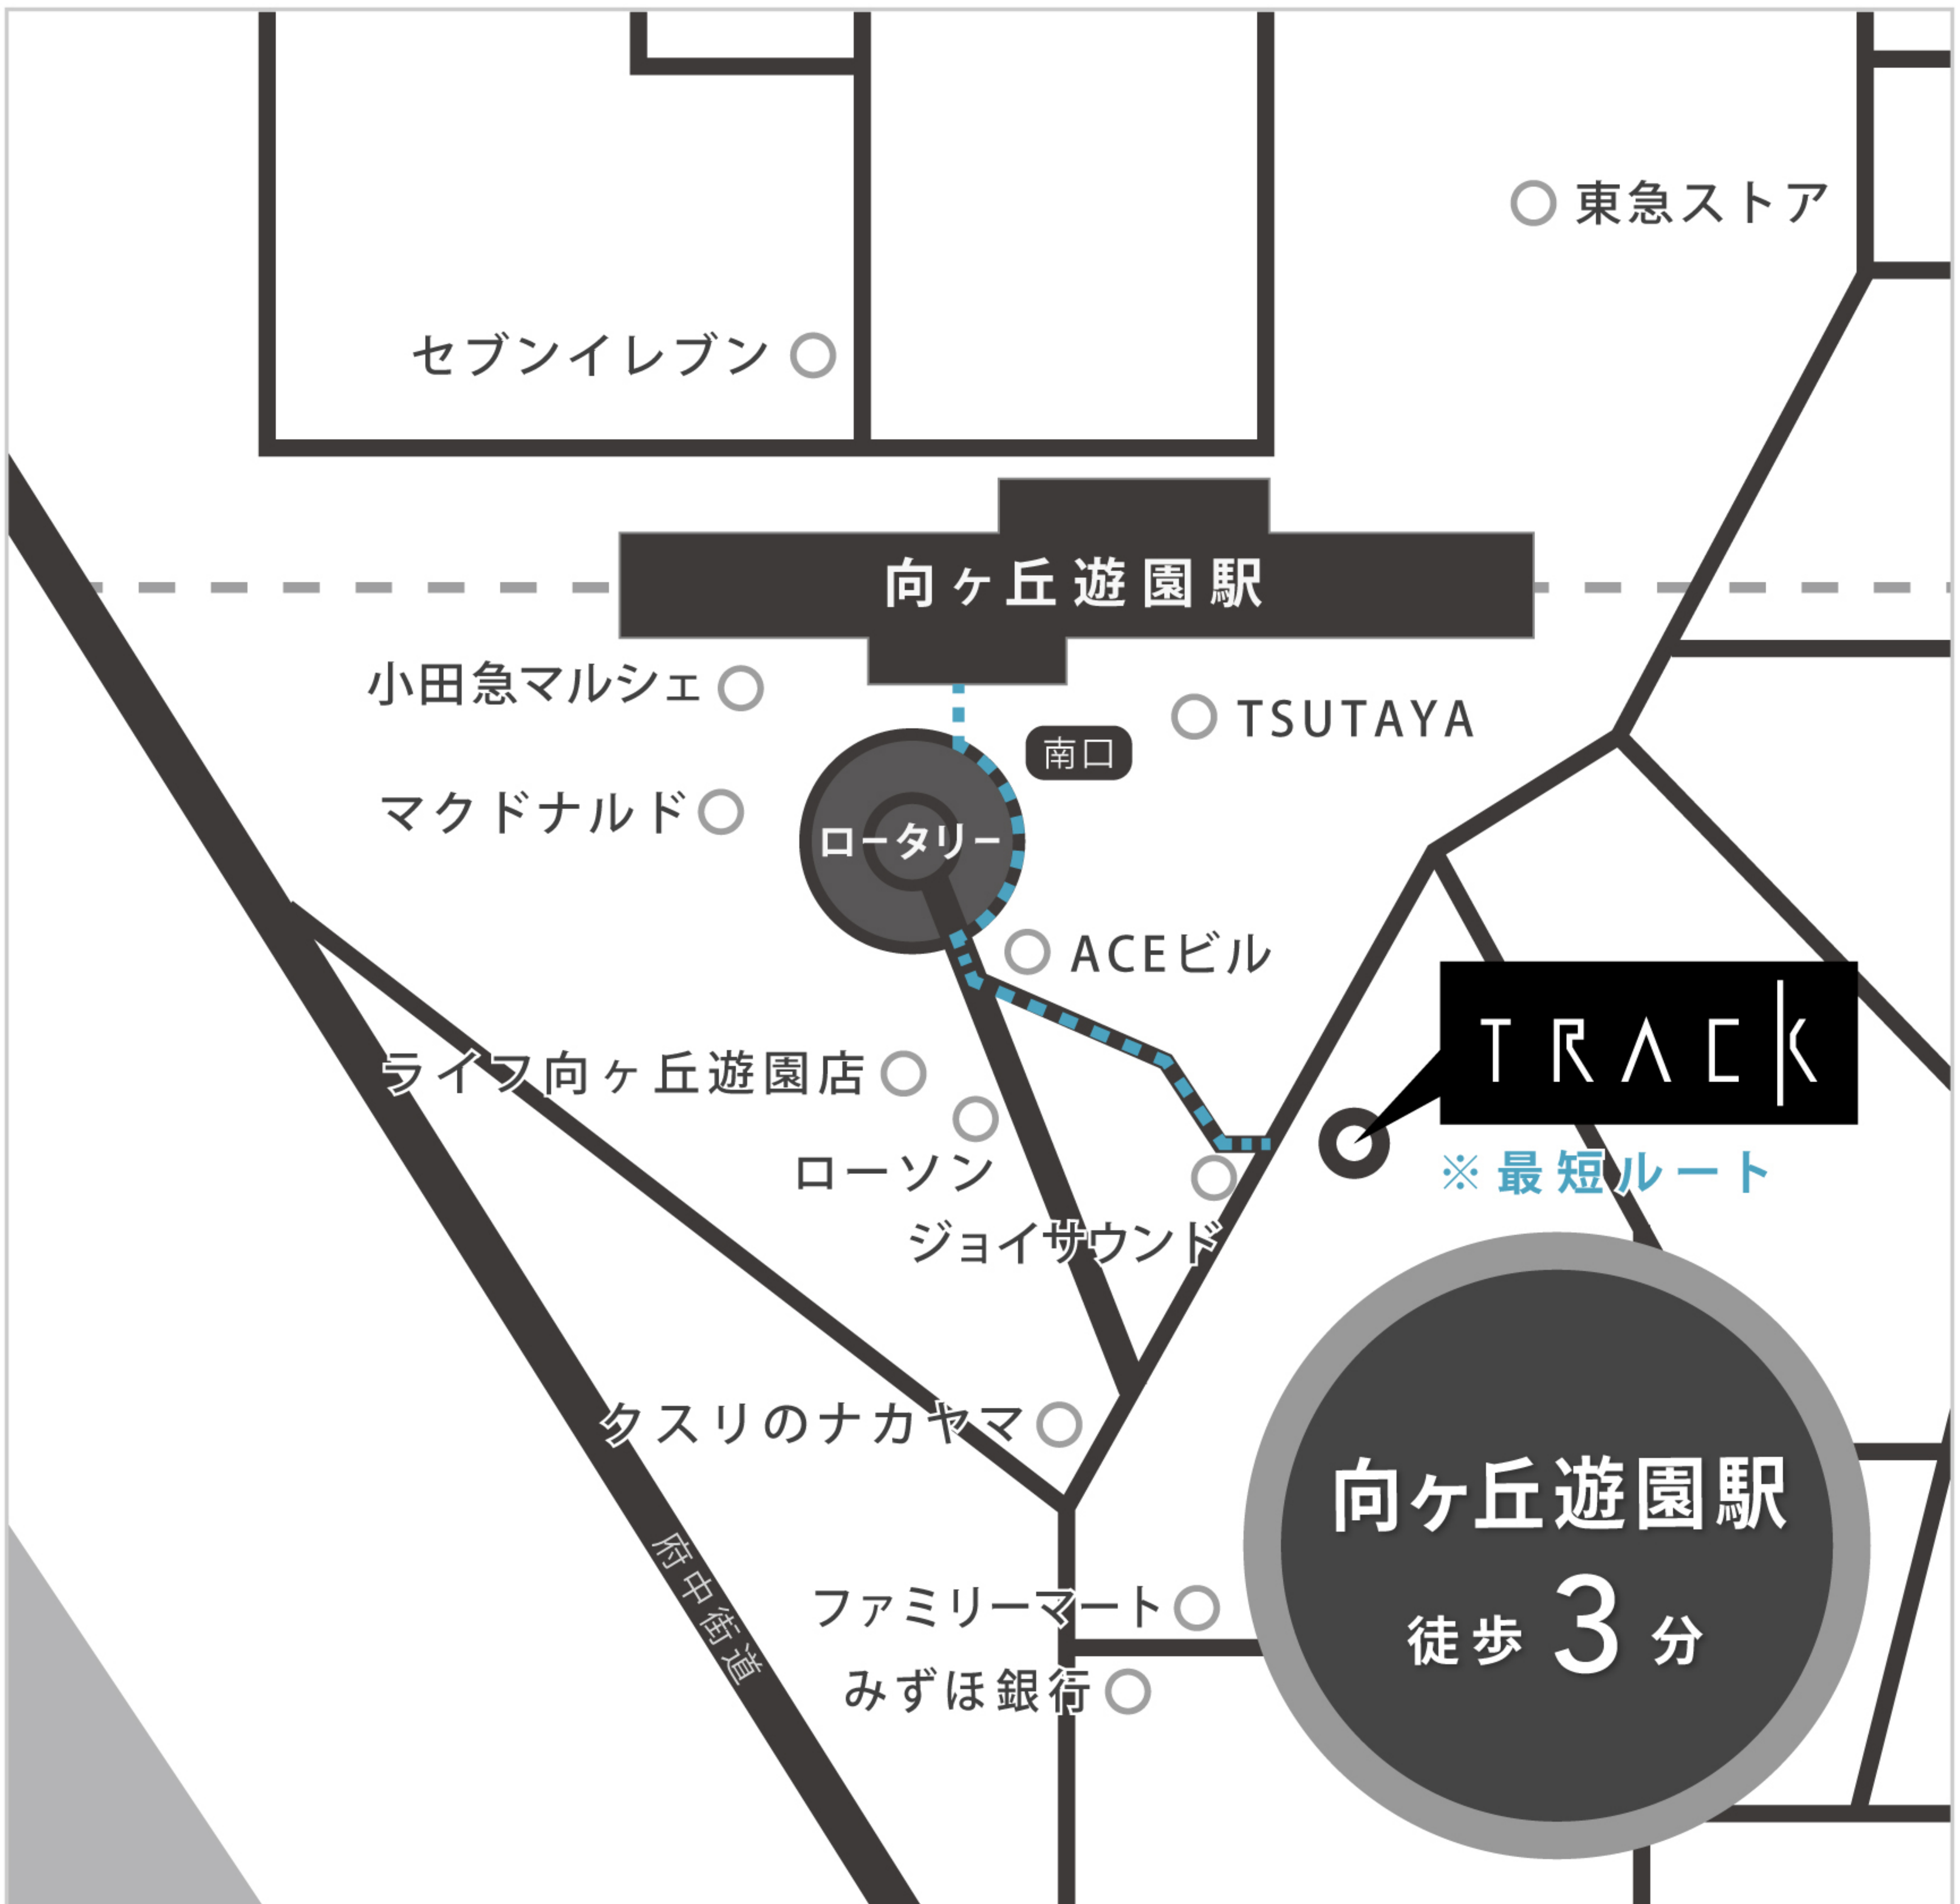

# TRACK

MUKOGAOKA-YUEN

## ACCESS

トラック 向ヶ丘遊園 / 神奈川県川崎市多摩区登戸2705(地番)

小田急小田原線「向ヶ丘遊園」徒歩3分

小田急小田原線・JR南武線「登戸」駅徒歩8分